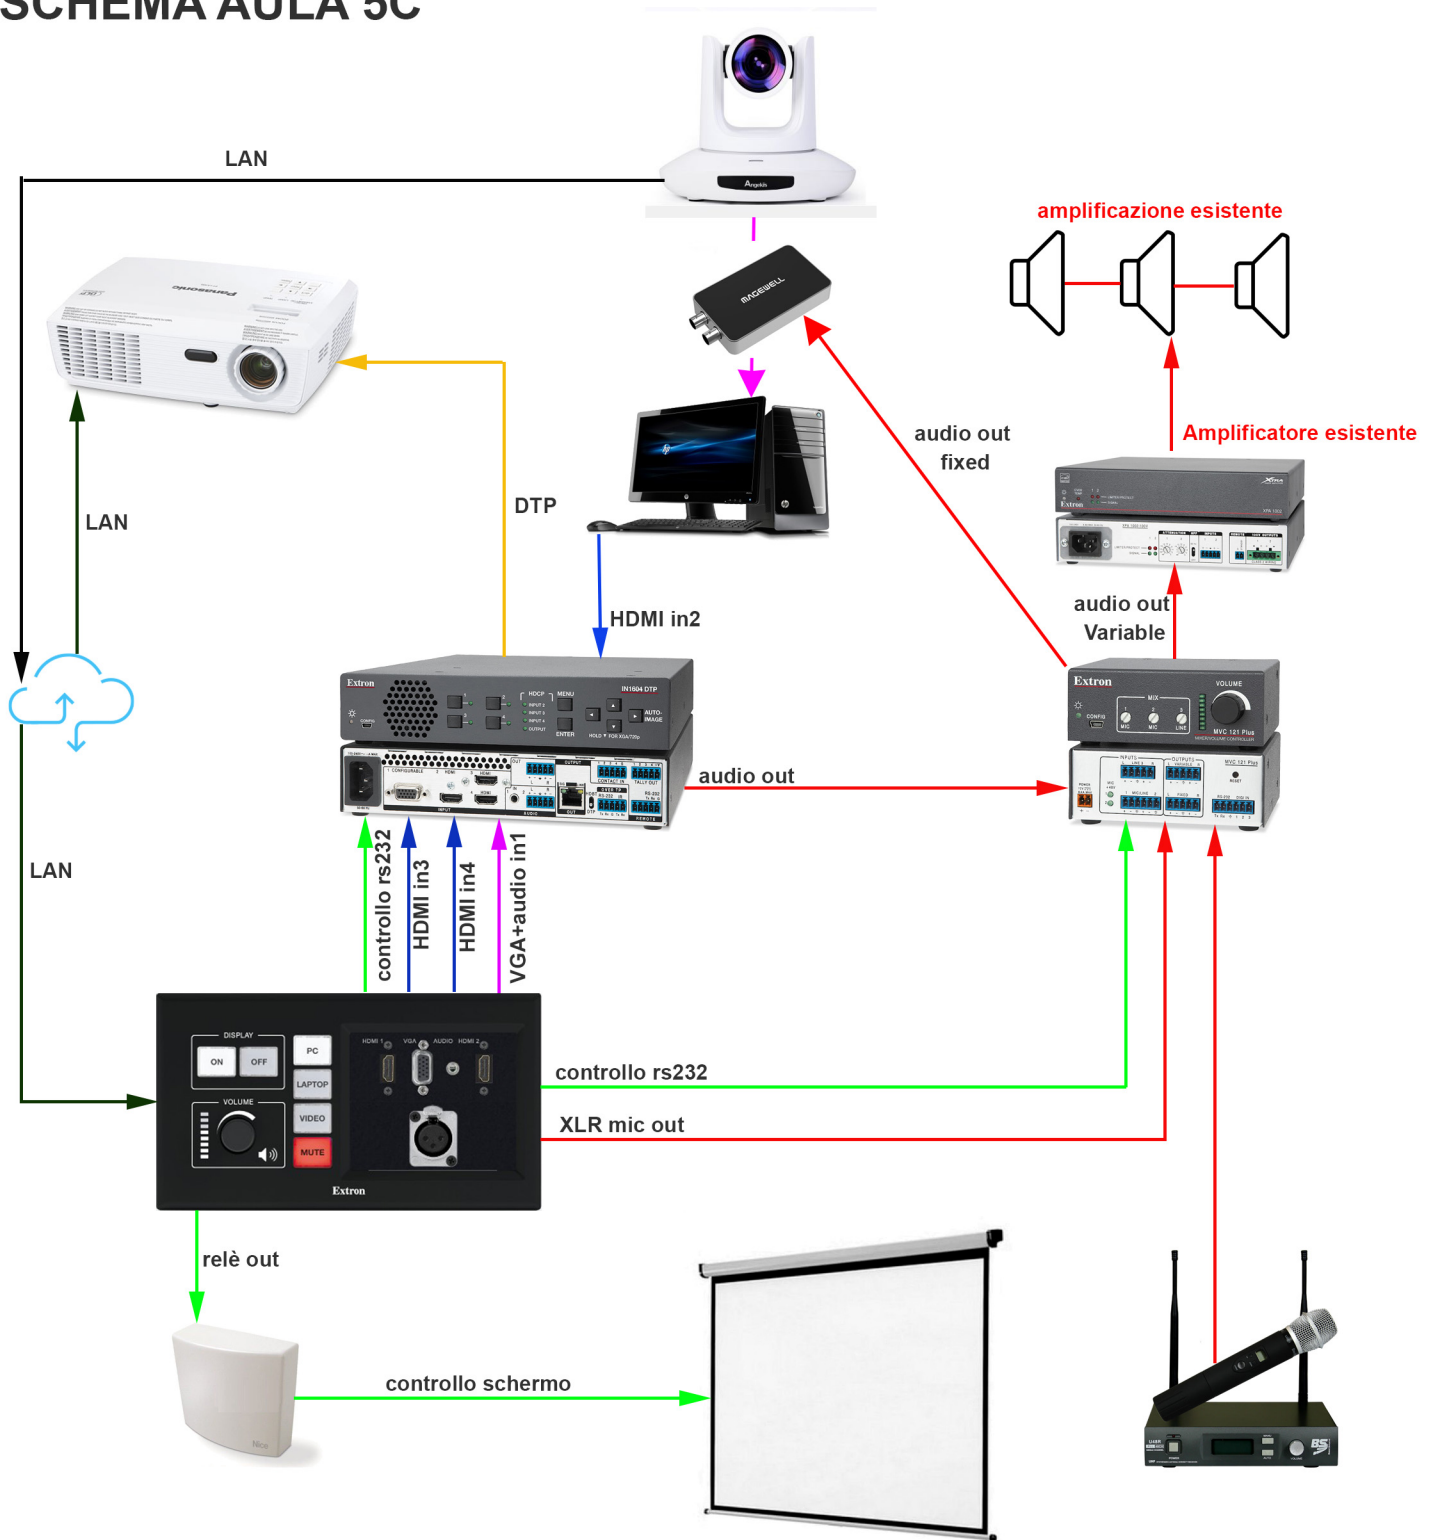

# SCHEMA AUDITORIUM

# SCHEMA AULE 1C, 4C, 6C

# SCHEMA AULA 5C

- DTP
- HDMI
- VGA
- Controllo rs232
- Audio
- Lan