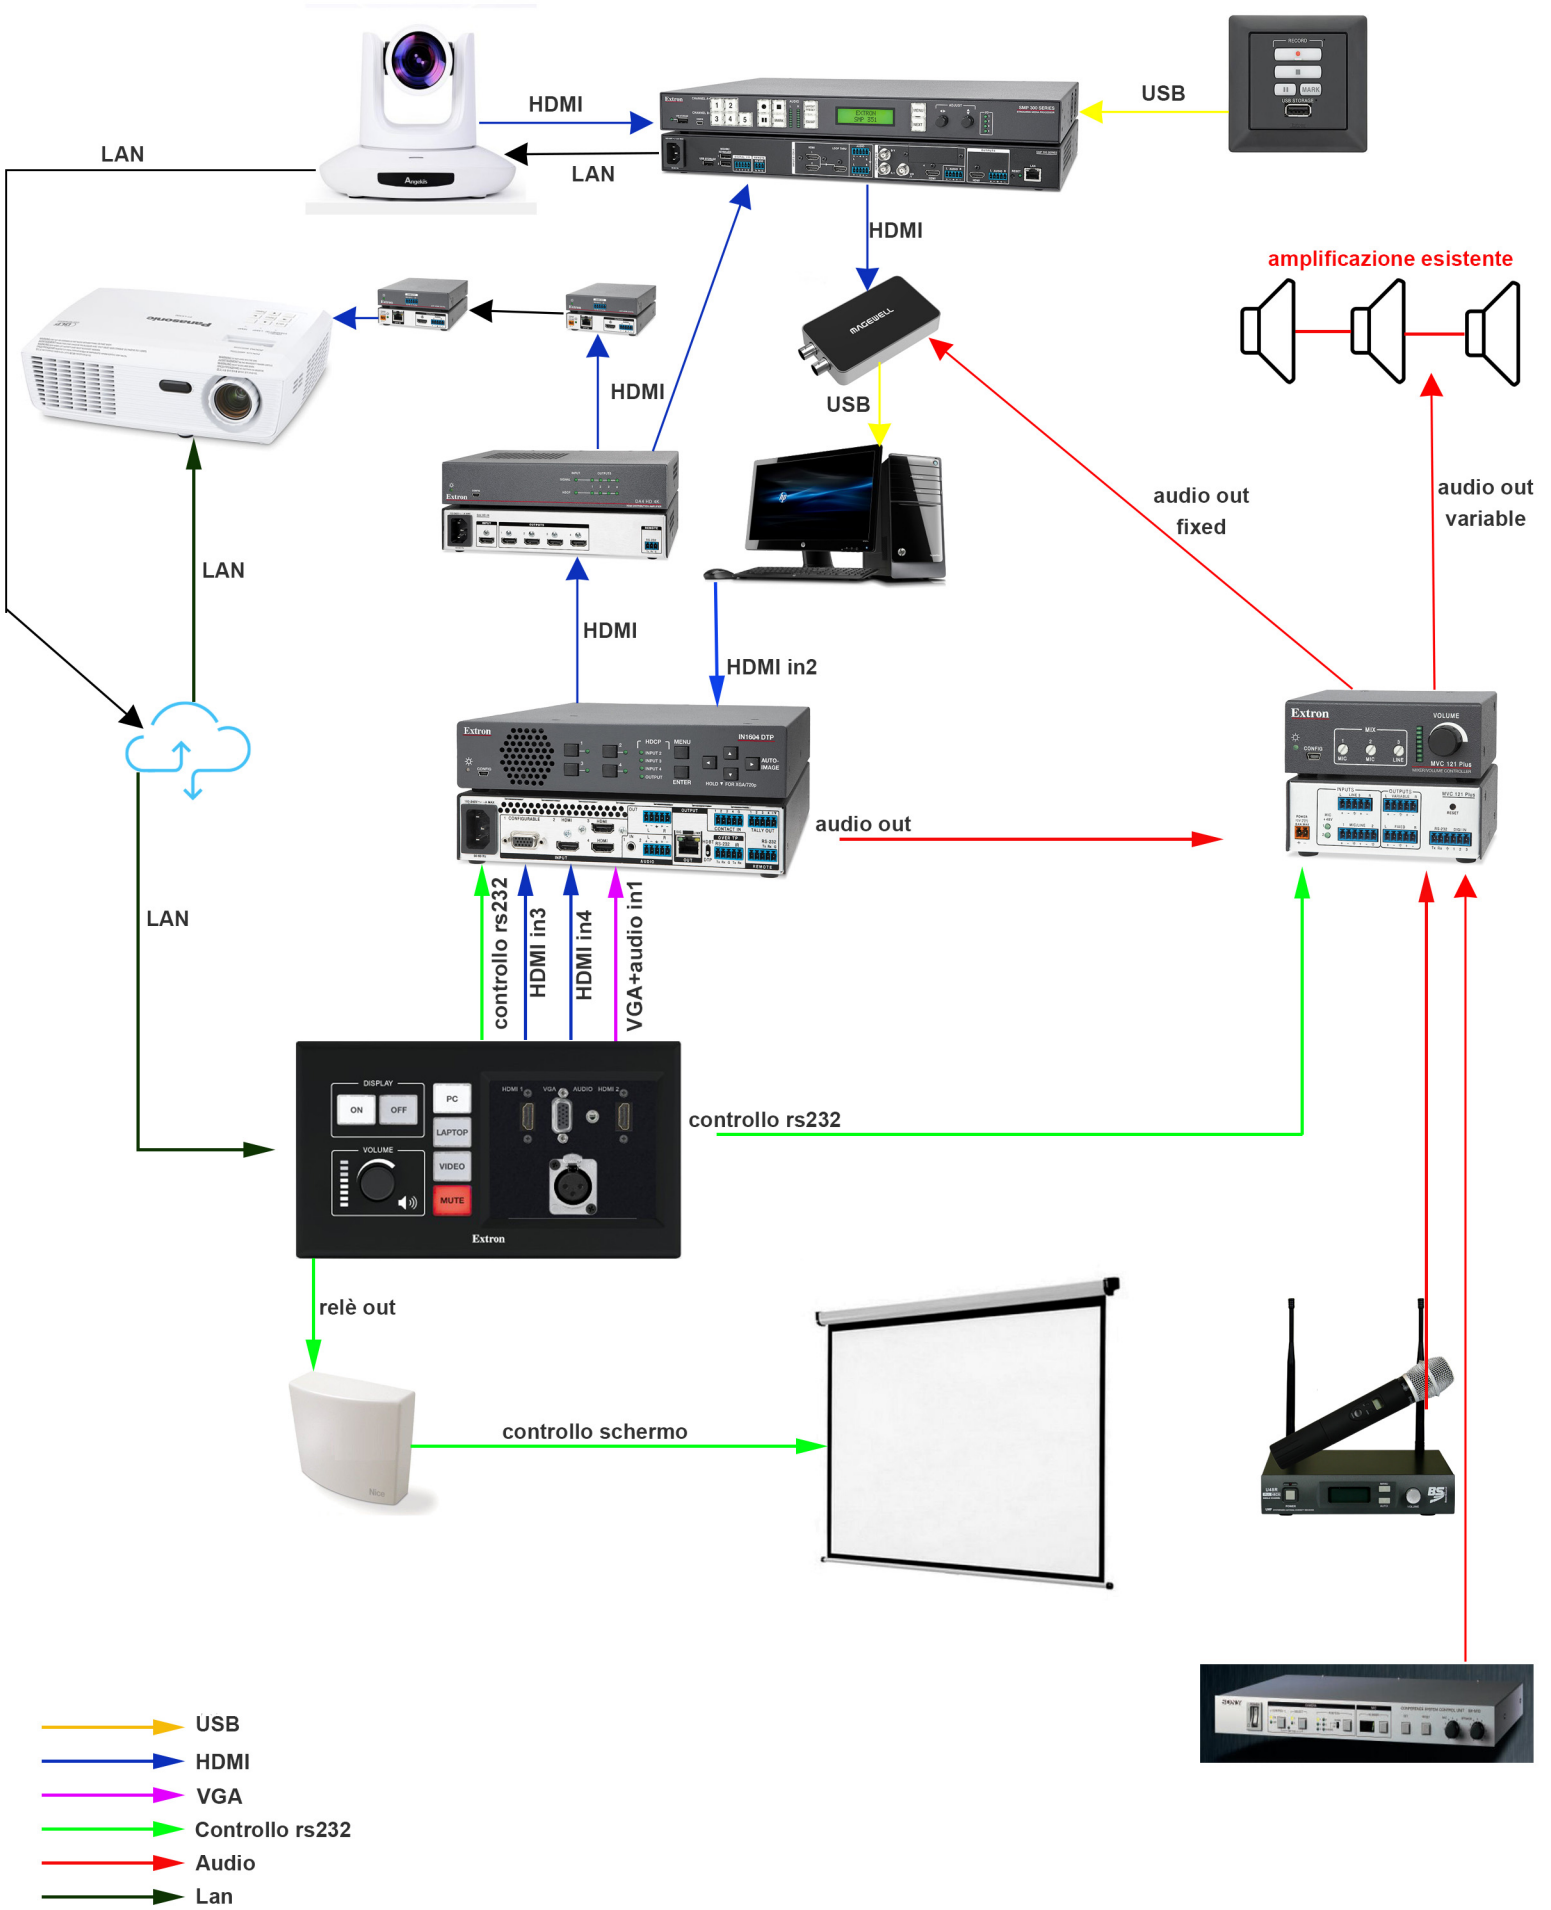

# SCHEMA AUDITORIUM

# SCHEMA AULA 5C

- DTP
- HDMI
- VGA
- Controllo rs232
- Audio
- Lan