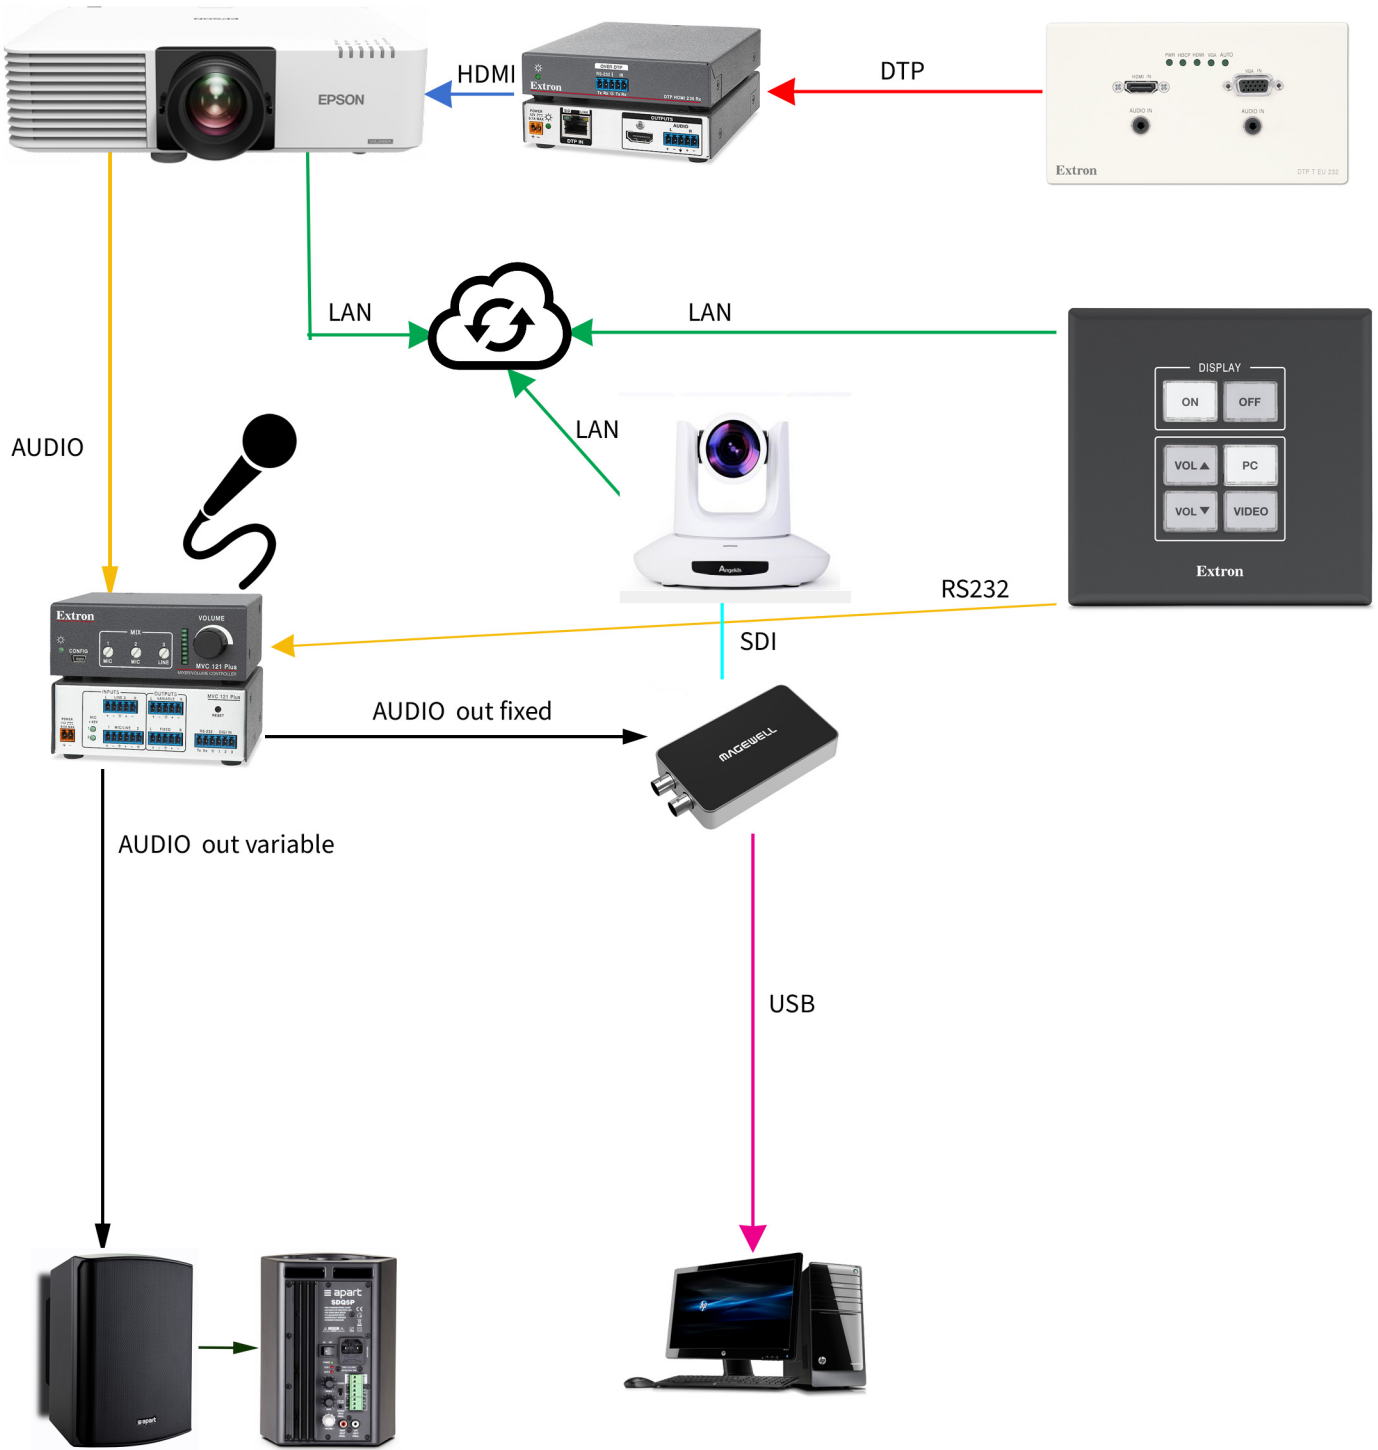

# SCHEMA AUDITORIUM

# SCHEMA AULE 1C, 4C, 6C

# SCHEMA AULA 5C

- DTP
- HDMI
- VGA
- Controllo rs232
- Audio
- Lan